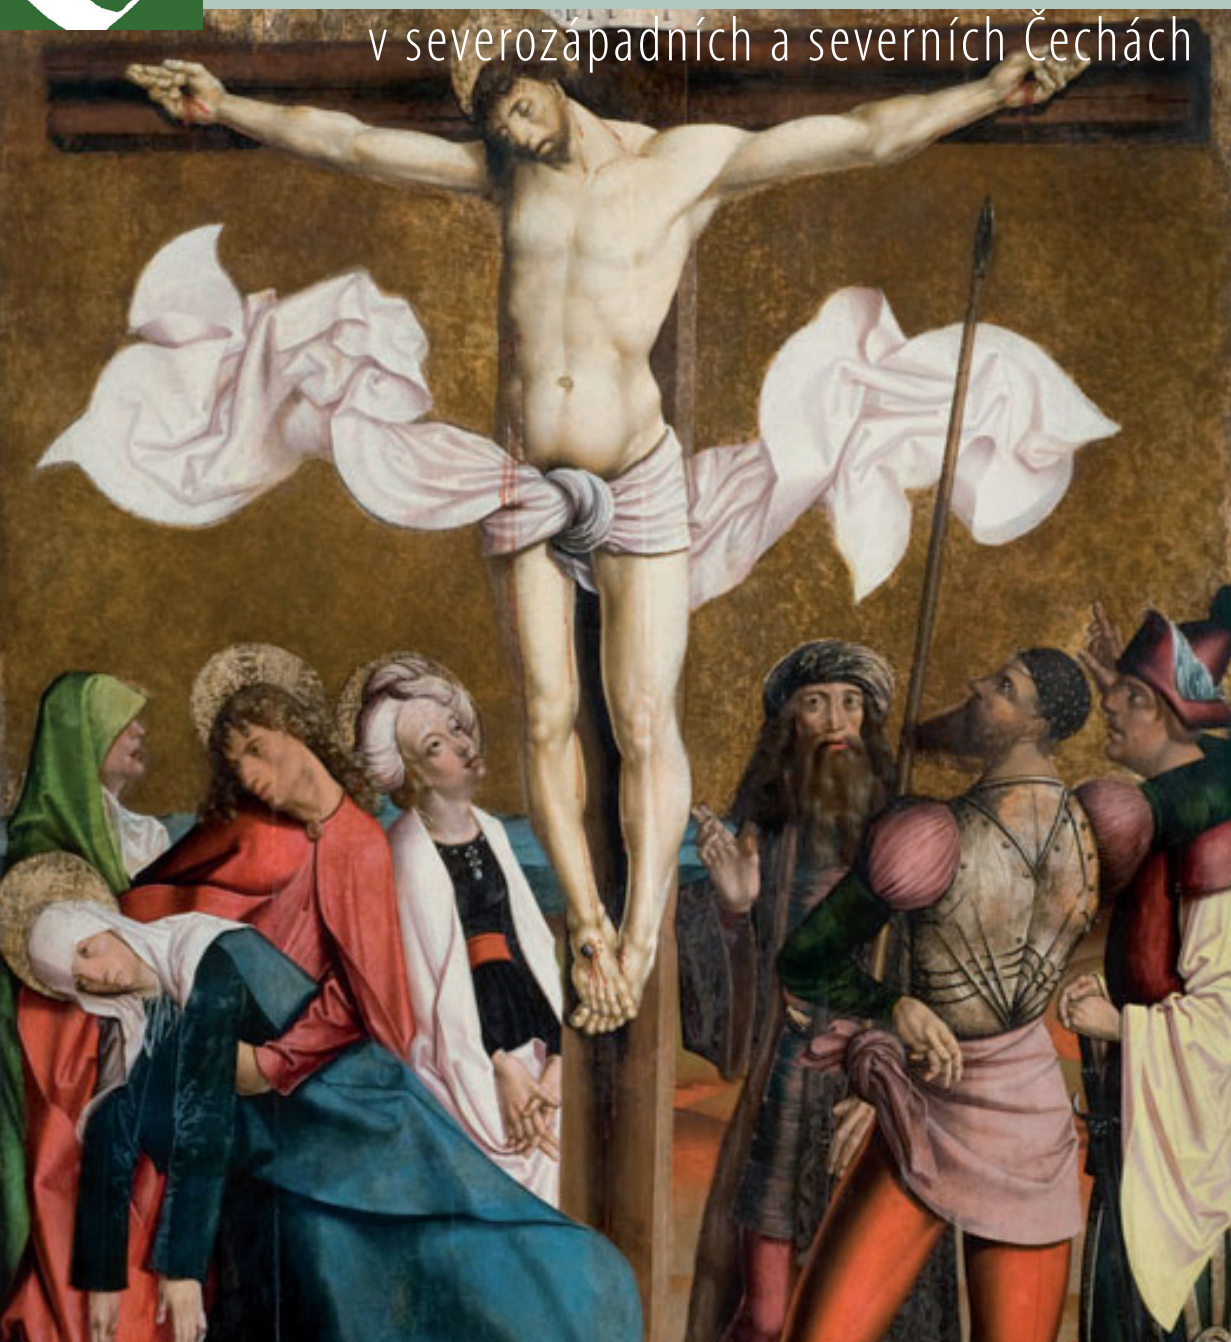

# otická desková malba

v severozápadních a severních Čechách

**Severočeská galerie výtvarného umění v Litoměřicích,  
příspěvková organizace Ústeckého kraje**

Vás a Vaše přátele srdečně zve na zahájení výstavy  
ve čtvrtek 16. února 2012 od 17.30 hodin

výstavu zahájí PhDr. Jan Štíbr  
a prof. PhDr. Jan Royt Ph.D.

na violu da gamba zahraje Petr Wagner

výstava potrvá do 10. května 2012

otevřeno denně mimo pondělí  
únor–březen / 9–12 a 13–17 hodin  
duben–květen / 9–12 a 13–18 hodin  
Michalská 7, Litoměřice

Příští výstava Konec (s)nové epochy  
Secese a symbolismus  
ze sbírky Patrika Šimona

[www.galerie-ltm.cz](http://www.galerie-ltm.cz)